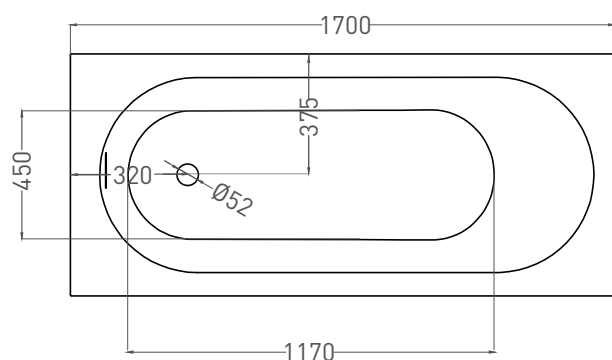

FABIA 170x75

ВАННА ПРИСТЕННАЯ 102611G /102611M

Дизайн: Salini SRL

salini
L'ANIMA DELL'ACQUA

Размеры: 1700 x 750 x 600 мм

Вес нетто / брутто: 150 / 201 кг

Объём до перелива: 233 л

Глубина до перелива: 390 мм

Материал: S-Sense

Покрытие: глянцевое / матовое

Цвет: RAL / белый

Комплектация: интегрированный слив-перелив слева, сифон, донный клапан Click-Clack белый

Требуемый смеситель: настенный / напольный

Гарантия: 10 лет

Производство: Италия / Россия

Salini SRL

20122 Italia, Milano, Largo Ildefonso Schuster, 1

info@salini-srl.com

www.salini-srl.com

© Salini SRL - All rights reserved

Все права защищены. Несанкционированное копирование, публикация, полное или частичное воспроизведение запрещены.