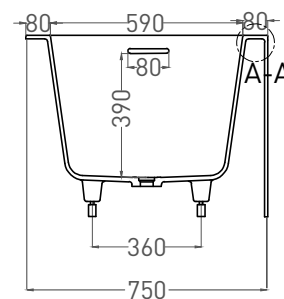

FABIA 170x75

ВАННА ПРИСТЕННАЯ 102611G /102611M

Дизайн: Salini SRL

salini
L'ANIMA DELL'ACQUA

Размеры: 1700 x 750 x 600 мм

Вес нетто / брутто: 150 / 201 кг

Объём до перелива: 233 л

Глубина до перелива: 390 мм

Материал: S-Sense

Покрытие: глянцевое / матовое

Цвет: RAL / белый

Комплектация: интегрированный слив-перелив слева, сифон, донный клапан Click-Clack белый

Требуемый смеситель: настенный / напольный

Гарантия: 10 лет

Производство: Италия / Россия

Salini SRL

20122 Italia, Milano, Largo Ildefonso Schuster, 1

info@salini-srl.com

www.salini-srl.com

© Salini SRL - All rights reserved

Все права защищены. Несанкционированное копирование, публикация, полное или частичное воспроизведение запрещены.