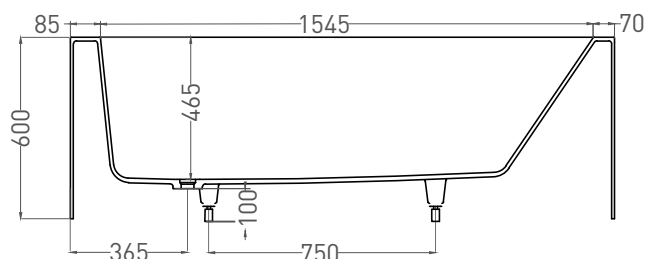

FABIA 170x75

ВАННА ПРИСТЕННАЯ 102611G /102611M

Дизайн: Salini SRL

salini
L'ANIMA DELL'ACQUA

Размеры: 1700 x 750 x 600 мм

Вес нетто / брутто: 150 / 201 кг

Объём до перелива: 233 л

Глубина до перелива: 390 мм

Материал: S-Sense

Покрытие: глянцевое / матовое

Цвет: RAL / белый

Комплектация: интегрированный слив-перелив слева, сифон, донный клапан Click-Clack белый

Требуемый смеситель: настенный / напольный

Гарантия: 10 лет

Производство: Италия / Россия

Salini SRL

20122 Italia, Milano, Largo Ildefonso Schuster, 1

info@salini-srl.com

www.salini-srl.com

© Salini SRL - All rights reserved

Все права защищены. Несанкционированное копирование, публикация, полное или частичное воспроизведение запрещены.